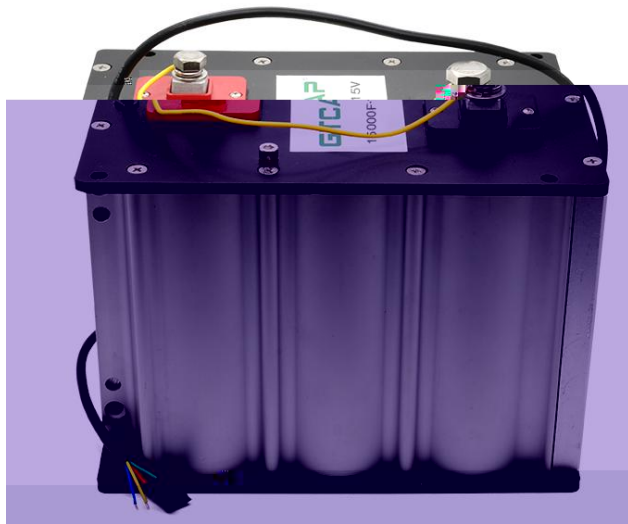

2020

GTCAP[®]

	GT CAP		
	-40 ~+70	0 ~+45	-25 ~+60
	>50,000	300~500	1000~2000
	75Wh/kg	40Wh/kg	150Wh/kg
	500W/kg	150~400W/kg	315W/kg
	10	8~12	6~8
	